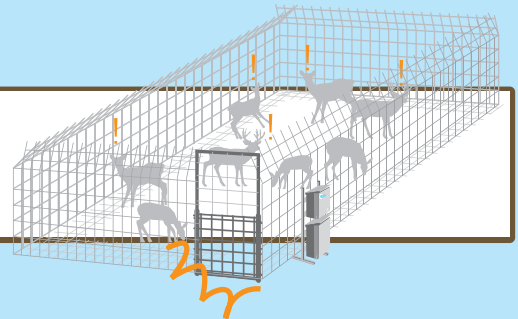

液晶部分拡大図（表示例）

※ 希望より実際の進入頭数が少ない場合は、その場で捕れる最大見込頭数で捕獲します。

STEP 2 捕獲モード

確認モードで算出された、捕獲可能な頭数が最大となるタイミングで自動捕獲

使用の流れ

※野生動物の捕獲には、法律等に従って狩猟免許、登録、捕獲許可等が必要です。都道府県や市町村の担当部署に確認の上、ご使用ください。

① 捕獲場所の選定

対象動物が出没する場所を見つけます。目撃はもちろん、足跡や糞、けもの道など、**頻繁に利用して新しい痕跡**を探しましょう。

② 餌づけ

①の場所で餌づけをします。餌の減り具合を確認しながら、対象動物がエサ場と認識し、**慣れるまで継続**します。

③ 設置・入力

エサ場に囲い柵と「かぞえもん」を設置します。**希望の確認期間や捕獲数**を「かぞえもん」に入力します。はじめは動物がわなを警戒しますが、数日経てばまた餌を食べに来ます。餌は絶やさないようにして下さい。

④ 確認モード

動物のわなへの出入状況をセンサーが感知します。進入頭数や出入パターンから、設定期間内で達成できる**最適な捕獲見込頭数**をかぞえもんが**計算**します。

⑤ 捕獲モード

確認が完了すると、捕獲モードへ移行します。確認モードで計算した見込頭数以上がわな内へ進入すると**自動的に捕獲**を実行します。

⑥ 次の捕獲エリアへ

設置場所周辺の動物を十分に捕獲したら、わなを解体して次の設置場所へ移設し、継続して捕獲をしていきます。
(事前に移設先で餌づけをしておくことで、より効率が上がります)

サポート

保証内容

- ・ 不具合に対する保証（1年間）
- ・ 天災などの事故及び盗難に対する保証（1年間1回限り）