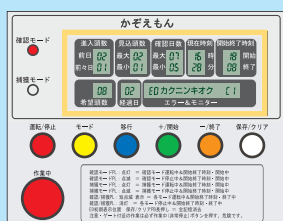

- 記録データから、人工知能が最大何頭の捕獲を見込めるのかを計算します。
- わな周辺をエサ場とし、捕獲できる可能性のある動物の最大数が把握できます。

◎ 無人・自動でゲートを閉鎖

- 最も効率的な捕獲タイミングを人工知能が判断し、捕獲を実行します。
- 人工知能が自動で捕獲を行うため、わなの近くで待機し、捕獲操作を行う必要がありません。

◎ 捕獲期限、捕獲希望頭数を自由に設定可能

- 希望の捕獲頭数や日数などを設定すると、人工知能が設定に従って作動します。
- 使用者の都合に合わせた捕獲が可能になり、食肉利用などの有効活用にもスムーズに取り組むことができます。

かぞえもん 操作方法 ～ 人工知能任せで希望の捕獲を実現 ～

希望する確認期間・捕獲頭数をかぞえもんに登録すると・・・

5日間は確認して
8頭は獲りたいぞ

STEP 1 確認モード

動物の出入りを
センサーで感知

▶ 出入りデータを蓄積・解析

▶ 設定期間内で達成できる
捕獲見込頭数を算出する

かぞえもんコントロールパネル

液晶部分拡大図（表示例）

※ 希望より実際の進入頭数が少ない場合は、その場で捕れる最大見込頭数で捕獲します。

STEP 2 捕獲モード

確認モードで算出された、捕獲可能な頭数が最大となるタイミングで自動捕獲

使用の流れ

※野生動物の捕獲には、法律等に従って狩猟免許、登録、捕獲許可等が必要です。都道府県や市町村の担当部署に確認の上、ご使用ください。

① 捕獲場所の選定

対象動物が出没する場所を見つけます。目撃はもちろん、足跡や糞、けもの道など、**頻繁に利用して新しい痕跡**を探しましょう。

② 餌づけ

①の場所で餌づけをします。餌の減り具合を確認しながら、対象動物がエサ場と認識し、**慣れるまで継続**します。

③ 設置・入力

エサ場に囲い柵と「かぞえもん」を設置します。**希望の確認期間や捕獲数**を「かぞえもん」に入力します。はじめは動物がわなを警戒しますが、数日経てばまた餌を食べに来ます。餌は絶やさないようにして下さい。

④ 確認モード

動物のわなへの出入状況をセンサーが感知します。進入頭数や出入パターンから、設定期間内で達成できる**最適な捕獲見込頭数**をかぞえもんが**計算**します。