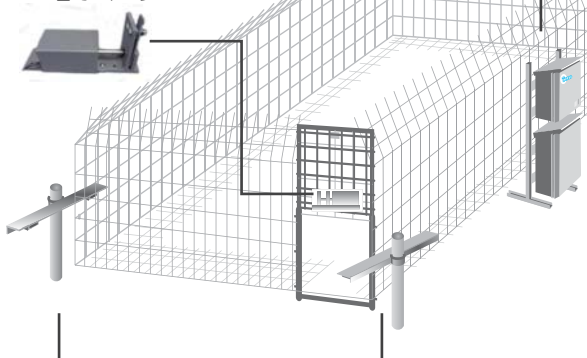

取扱・操作方法の説明

納品時には専門のスタッフがお伺いし、設置方法、操作方法などを説明させて頂きます。確実に効果的な運用ができるようにサポートさせて頂きます。

セット内容

※ 製品の仕様は写真と異なる場合があります。

かぞえもん設置イメージ

・電子トリガー

- ・かぞえもんシステム
- ・システム設置台
- ・かぞえもんシステムボックス（防水仕様）
- ・バッテリーボックス（防水仕様）

- ・センサー（2個1組）
- ・センサー設置台（2個1組）

※ 「AI ゲートかぞえもん」のセット内容に、囲いわな及びゲートは含みません。システムに適合する囲いわなとゲートをご用意頂く必要があります。

電源は2種からお選び頂けます

◎ 休耕田など日当たりが良い場所 → ソーラーパネルセット

- ・バッテリー（1個）
- ・ソーラーパネル（1個）
- ・ソーラーコントローラー（1個）

◎ 林内など日陰が多い場所 → サイクルサービスバッテリーセット

- ・サイクルサービスバッテリー（2個）
- ・サイクルサービスバッテリー用充電器（1個）