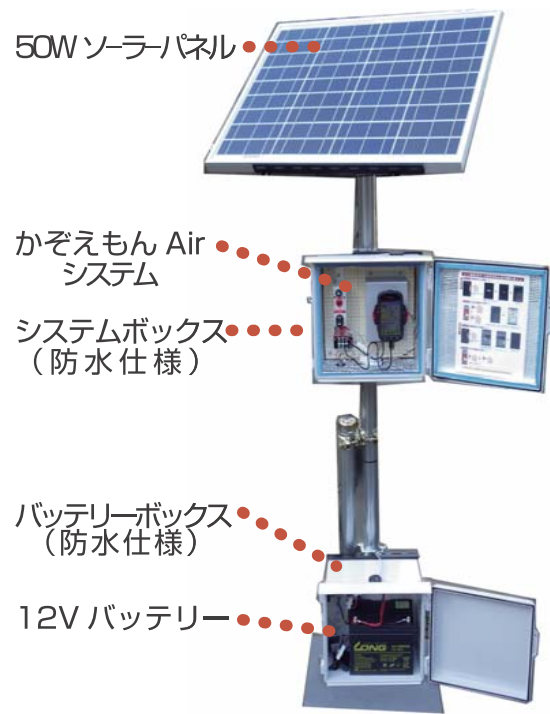

## システム一式

コントローラー (タッチパネル)

ソケット (防水仕様)

※「かぞえもん Air」のセット内容に、囲いわな及びゲートは含まれません。システムに適合する囲いわなとゲートをご用意頂く必要があります。 ※掲載している仕様等はイメージです。実際の製品と異なる場合があります。

## コントローラー部分

## 製品仕様

項目	規格	数量	
コン ト ロ ー ラ ー 部 分	かぞえもん Air システム	タッチパネル式コントローラー	1 式
	システムボックス	防水、透湿、保温 300×300×150mm	1 式
	バッテリーボックス	防水、透湿、保温 300×300×180mm	1 式
電源	■ソーラーセット ・50W ソーラーパネル 1 個 ・ソーラーコントローラー 1 個 ・12V バッテリー 1 個 →休耕田など日当たりが良い場所	いずれか 1 式	
	■サイクルセット ・12V サイクルサービスバッテリー 2 個 ・充電器 1 個 →林内など日当たりが悪い場所		
光電センサー	赤外光電センサー 透過型	2 セット	
電子式トリガー	ソレノイド式	1 個	
Web システム	通信費・サーバー管理費 (2年分)	有無を選択可能	