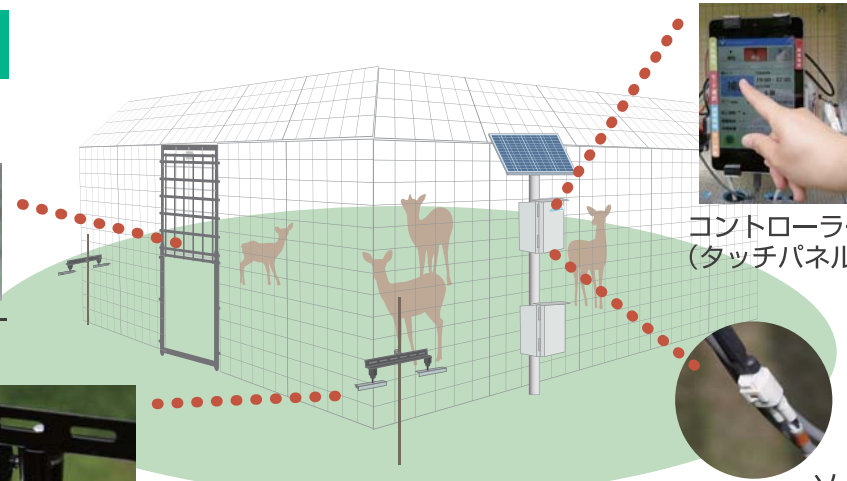

# セット内容

## システム一式

コントローラー (タッチパネル)

ソケット (防水仕様)

※「かぞえもん Air」のセット内容に、囲いわな及びゲートは含まれません。システムに適合する囲いわなとゲートをご用意頂く必要があります。 ※掲載している仕様等はイメージです。実際の製品と異なる場合があります。

## コントローラー部分

# Web AIゲート かぞえもん Air

Artificial Intelligence GATE on the web

AIを搭載した自動捕獲システム・ICT/IOTを活用した管理システム・困いわなの捕獲効率を最大化

ゲートのセンサーが動物の出入りを感知!

自動でカウント

かぞえもんAI  
夜も寝ないで見てますよ!  
捕りごろになったら  
捕獲も自動で行います。

群れで何度も出没する動物を一度に多頭捕獲できます